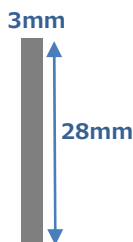

新たに改良を加えたロールレベルプレスが回転し、先端の伸縮アームがボックス内のチップを四隅の隙間を埋めるようにならしていきます。その結果、面倒なチップならしの手間が軽減され、作業効率が向上するだけでなく、チップボックスの収容力を最大限に活かすことができます。

Point 2. ハイパワー&高セキュリティな進化型

同時細断枚数50枚のハイパワーモデル。細断サイズが大きくなりがちな多枚数細断型でありながら、セキュリティレベルの高い3×28 (mm)のクロスカットを実現。作業効率アップだけでなく、セキュリティ面でも安心してご利用いただけます。

Point 3. イライラ解消に最適なシュレツダ

従来の多枚数細断型シュレツダの欠点であったカッタ部の詰まりやすさを解消した進化型モデル。一般的なホチキス針やクリップ(28mm程度)もラクラク細断。シュレツダ作業のイライラを解消してくれるストレスフリーなシュレツダです。

ココも注目！

本体背面の通気口がチップボックス収納時のチップ飛散を最小限に抑えます。

主な機能

投入幅

A3

最大細断枚数

50枚

ボックス容量

87^{リットル}

定格時間

60分

細断寸法

3×28_{mm}

細断速度