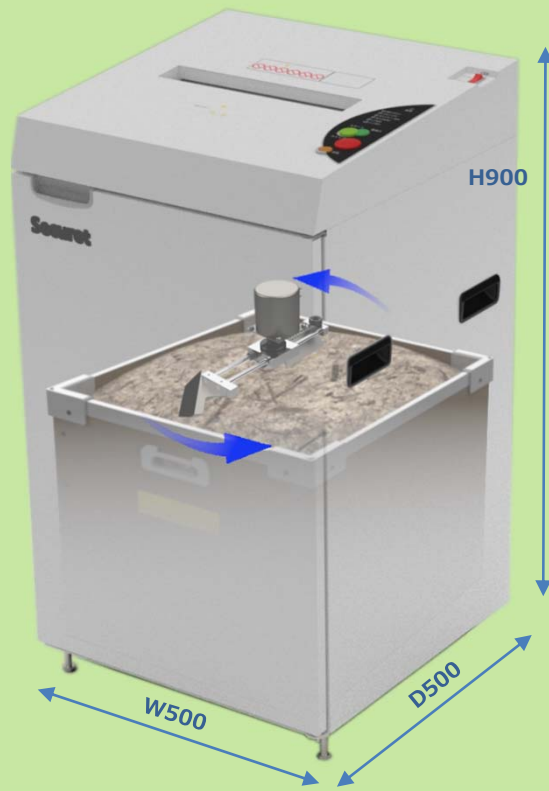

50枚を一気に細断！
ストレスフリーな進化型シュレツダ

セキュレット

Securet F604L

Securet

品種コード
C27996

2021年3月18日発売

注目のPoint

Point 1. 面倒なチップならしを軽減し収容力もUP

新たに改良を加えたロールレベルプレスが回転し、先端の伸縮アームがボックス内のチップを四隅の隙間を埋めるようにならしていきます。その結果、面倒なチップならしの手間が軽減され、作業効率が向上するだけでなく、チップボックスの収容力を最大限に活かすことができます。

Point 2. ハイパワー&高セキュリティな進化型

同時細断枚数50枚のハイパワーモデル。細断サイズが大きくなりがちな多枚数細断型でありながら、セキュリティレベルの高い3×28 (mm)のクロスカットを実現。作業効率アップだけでなく、セキュリティ面でも安心してご利用いただけます。

Point 3. イライラ解消に最適なシュレツダ

従来の多枚数細断型シュレツダの欠点であったカッタ部の詰まりやすさを解消した進化型モデル。一般的なホチキス針やクリップ(28mm程度)もラクラク細断。シュレツダ作業のイライラを解消してくれるストレスフリーなシュレツダです。

ココも注目！

本体背面の通気口がチップボックス収納時のチップ飛散を最小限に抑えます。

主な機能

投入幅

A3

最大細断枚数

50枚

ボックス容量

87^{リットル}

定格時間

60分

細断寸法

3×28_{mm}

細断速度